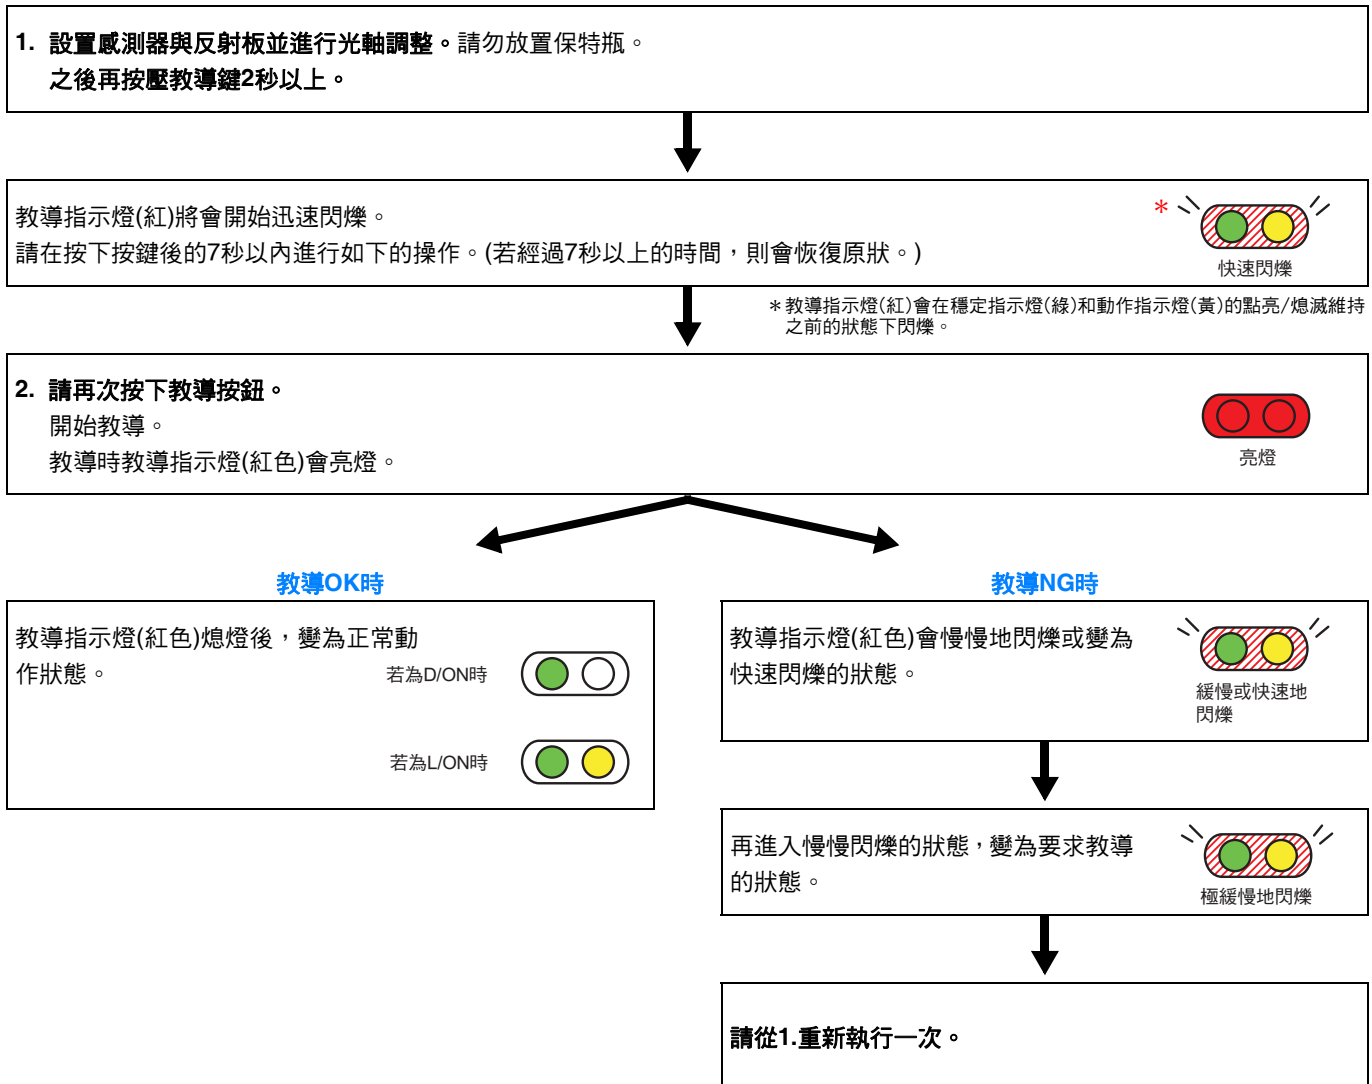

E3ZM-B型

教導方法

※ 出貨時為顯示未調校的狀態，調校指示燈(紅色)會緩慢地閃爍著，此非異常故障。  
請依照以下的要領進行調校。

註. 教導時依據受光量的不同，輸出/動作指示燈·穩定指示燈將有所變化。